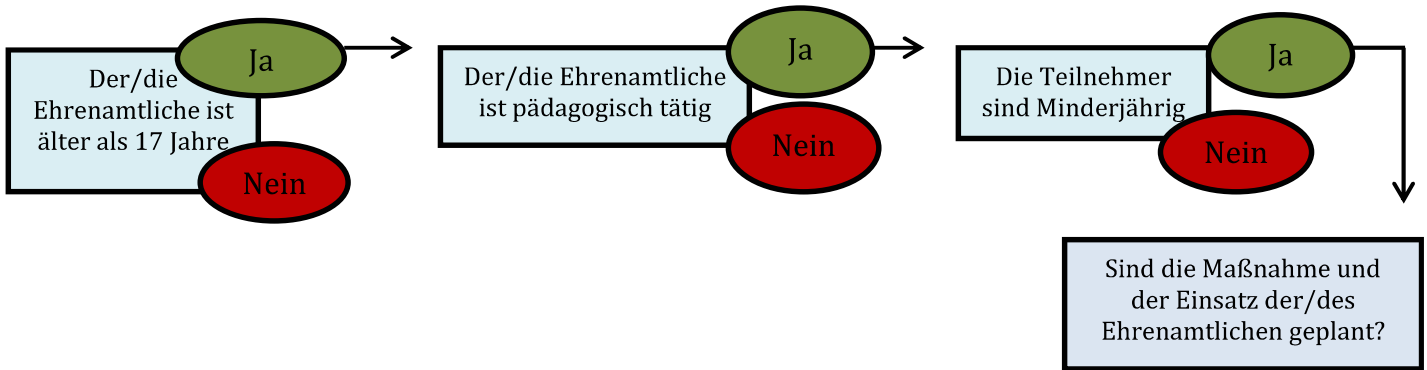

Anlage 3b

Wann muss ein erweitertes Führungszeugnis eingesehen werden?

Empfehlung der Jugendämter des Landkreises Stade und der Hansestadt Buxtehude

In der Altersgruppe der unter 18jährigen sollten die Träger der Jugendarbeit statt das Führungszeugnis einzusehen eine Selbstverpflichtungserklärung sowie einen Ehrenkodex von den Ehrenamtlichen unterzeichnen lassen.