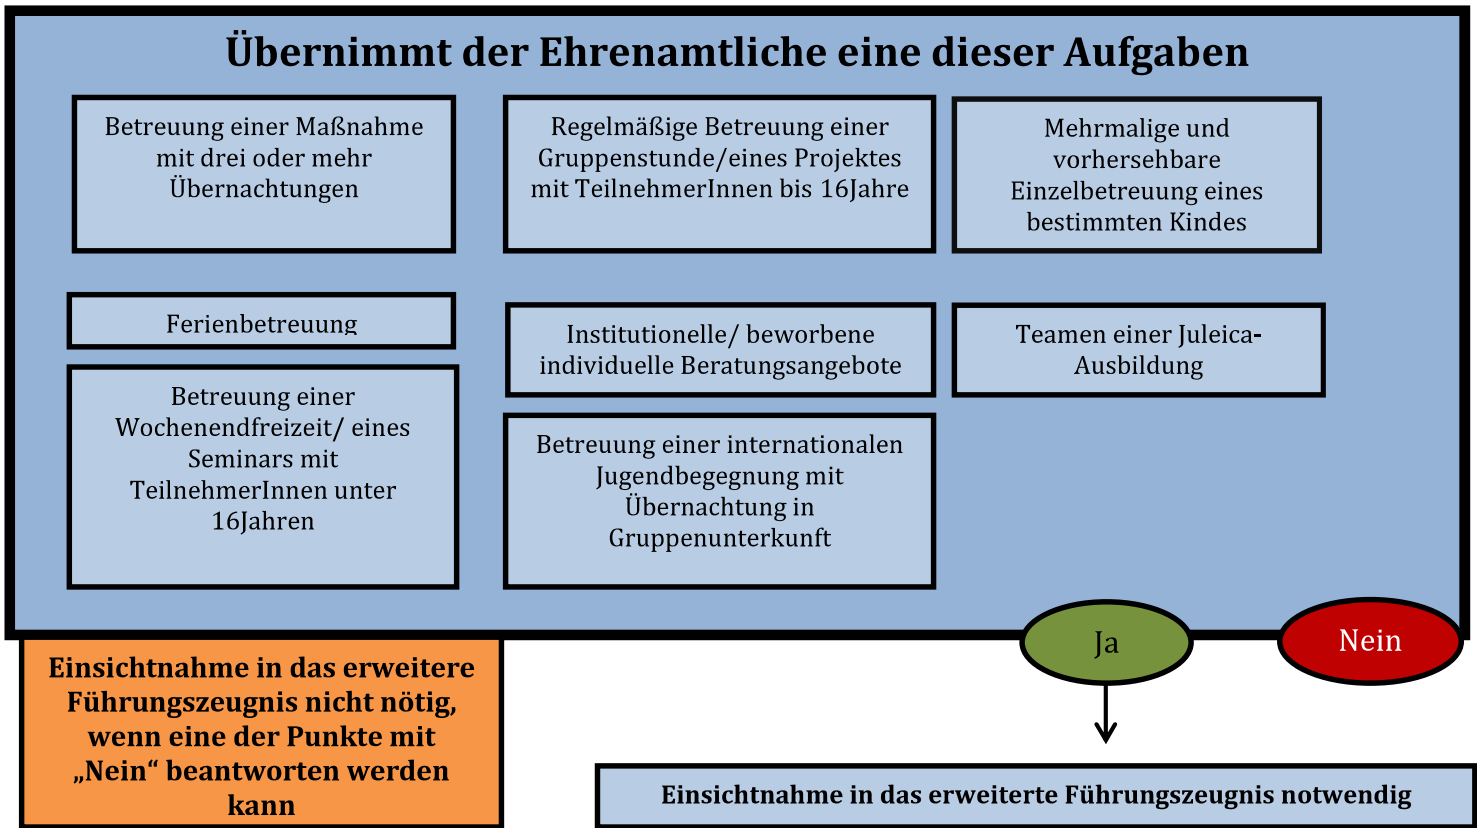

Anlage 3b

Wann muss ein erweitertes Führungszeugnis eingesehen werden?

Empfehlung der Jugendämter des Landkreises Stade und der Hansestadt Buxtehude

In der Altersgruppe der unter 18jährigen sollten die Träger der Jugendarbeit statt das Führungszeugnis einzusehen eine Selbstverpflichtungserklärung sowie einen Ehrenkodex von den Ehrenamtlichen unterzeichnen lassen.